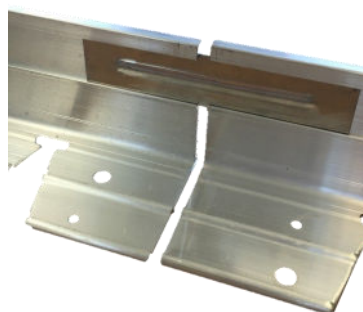

Cornière aluminium Styl'Green

CARACTÉRISTIQUES TECHNIQUES

Hauteur A	Hauteur B	Longueur utile	Épaisseur	Poids longueur + clous par bordure	Nombre de clous par bordure
20 mm	45 mm	2,30 ml	5,5 mm	1,10 kg	5
25 mm	45 mm	2,30 ml	5,5 mm	1,15 kg	5

ACCESSOIRES INCLUS PAR LOT DE 5 STYL'GREEN

5 raidisseurs de jonction

25 clous acier spiral

Attention à laisser un espace de dilatation de 4-5 mm entre vos bordures lors de la pose.

DESCRIPTIF CCTP

Bordures pour gazon synthétique en aluminium recyclé 6063 T66. Hauteurs disponibles 20 mm et 25 mm par 2,30 ml de long pour chaque bordure. Fixation par clous spiral en acier de 7,5 mm de diamètre par 250 mm de long. Conditionnement par paquet de 5 bordures, 25 clous et 5 raidisseurs de jonction. Type Styl'Green® ou équivalent.